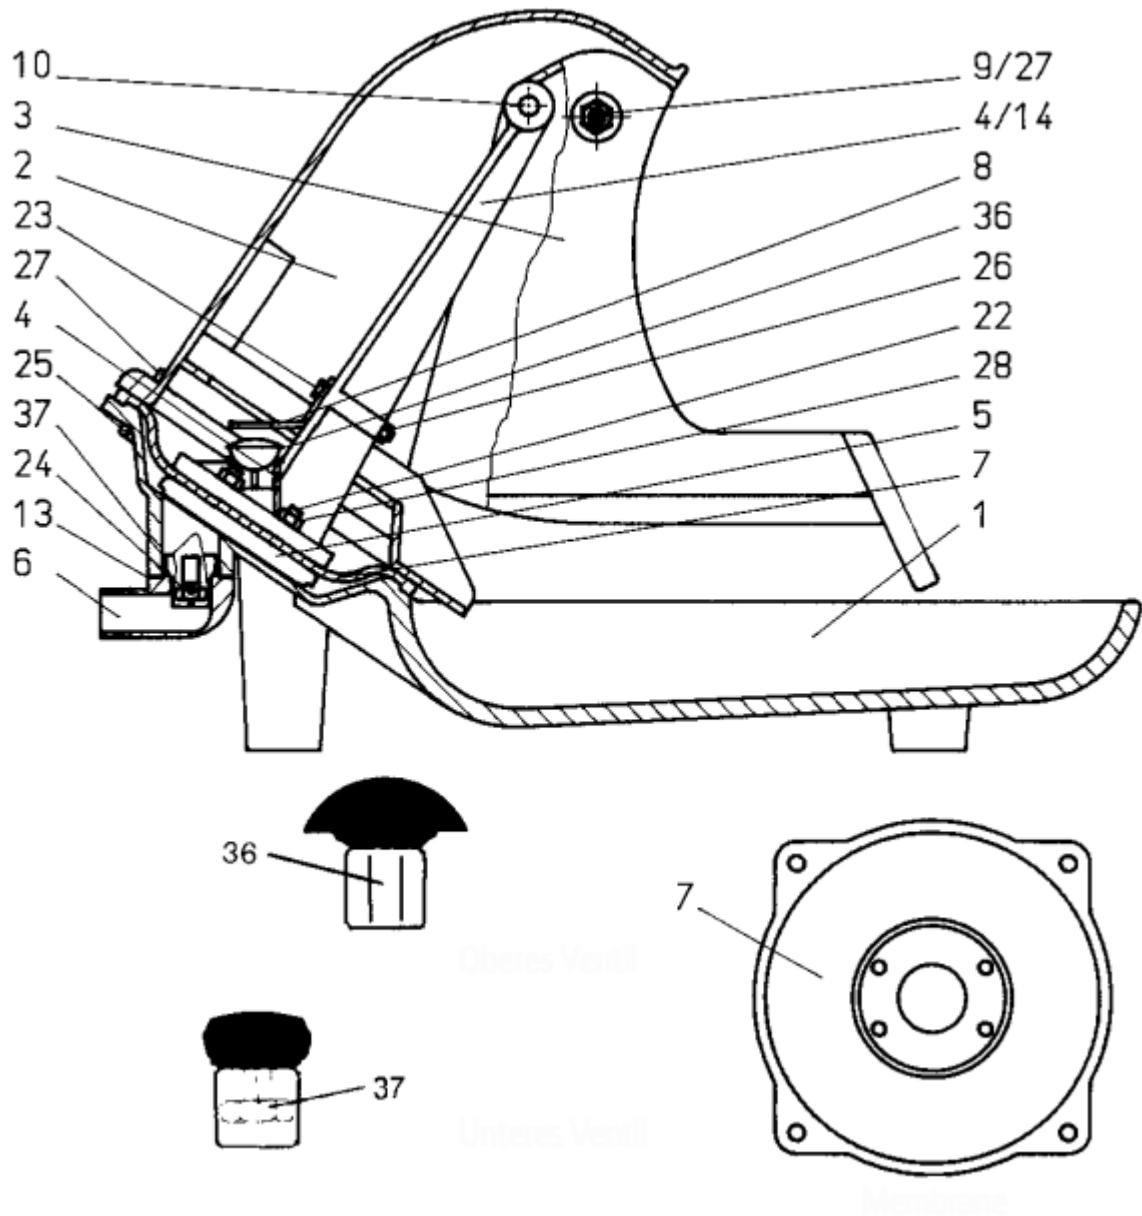

Lister L 4 weidepomp

1	Onderbak blauw	L4-1
2	Bovendeel blauw	L4-2
3	Hevelarm blauw	L4-3
4/ 14	Hevelstang met bus blauw	L4-14
4	Bus	L3-4
5	Membraanplaat	L3-5
6	Aansluitstuk met 3/4" draad	L3-6
7	Membraan	1035
8	Hoekijzer	L3-8
9	Bouten + moeren 11 x 98	L3-9
10	As	L3-10
13	Afdichting voor aansluitstuk	L3-13
36	Bovenventiel	L3-36
37	Onderventiel	L3-37
22	Zeskant schroef M8 x 25 voor membraanplaat	
28	Zeskant moer M8	
23	Zeskant schroef M6 x 35 voor hoekijzer	
26	Zeskant moer M6	
24	Zeskant schroef M10 x 20 voor aansluitstuk	
25	Zeskant schroef M10 x 40	
27	Zeskant moer M10	